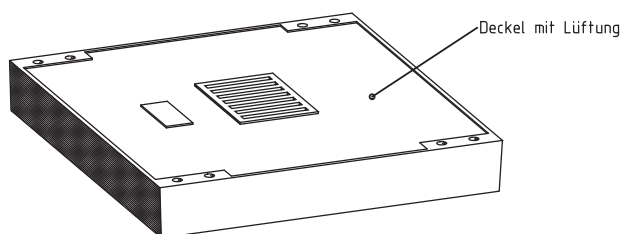

Kabelschachtabdeckung Gußeisen mit Betonfüllung

lichte Öffnung 70/70cm

Außenmaß 84/84cm

Benennung	Artikel-Nr.	Gewicht
70/70 Kl.B ohne Lüftung	SA1210G	181,00 Kg
70/70 Kl.D ohne Lüftung	SA1310G	277,00 Kg
70/70 Kl.F ohne Lüftung	SA1510G	283,00 Kg
bestehend aus:		
Deckel Kl.B ohne Lüftung	SA0241G	136,00 Kg
Deckel Kl.D ohne Lüftung	SA0341G	207,00 Kg
Deckel Kl.F ohne Lüftung	SA0541G	210,00 Kg
Deckelrahmen Kl.B	SA0210G	45,00 Kg
Deckelrahmen Kl.D	SA0310G	70,00 Kg
Deckelrahmen Kl.F	SA0510G	70,00 Kg

Zubehörteile:		
Deckel Kl.B mit Lüftung	SA0240G	130,00 Kg
Deckel Kl.D mit Lüftung	SA0340G	194,00 Kg
Deckel Kl.F mit Lüftung	SA0540G	197,00 Kg

Deckel sind auch lieferbar mit Verriegelungssatz