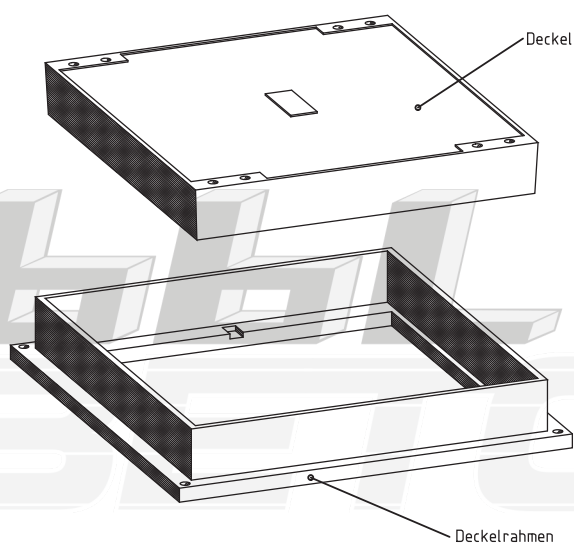

Kabelschachtabdeckung Gußeisen mit Betonfüllung

lichte Öffnung 70/70cm

Außenmaß 84/84cm

Benennung	Artikel-Nr.	Gewicht
70/70 Kl.B ohne Lüftung	SA1210G	181,00 Kg
70/70 Kl.D ohne Lüftung	SA1310G	277,00 Kg
70/70 Kl.F ohne Lüftung	SA1510G	283,00 Kg
bestehend aus:		
Deckel Kl.B ohne Lüftung	SA0241G	136,00 Kg
Deckel Kl.D ohne Lüftung	SA0341G	207,00 Kg
Deckel Kl.F ohne Lüftung	SA0541G	210,00 Kg
Deckelrahmen Kl.B	SA0210G	45,00 Kg
Deckelrahmen Kl.D	SA0310G	70,00 Kg
Deckelrahmen Kl.F	SA0510G	70,00 Kg

Zubehörteile:		
Deckel Kl.B mit Lüftung	SA0240G	130,00 Kg
Deckel Kl.D mit Lüftung	SA0340G	194,00 Kg
Deckel Kl.F mit Lüftung	SA0540G	197,00 Kg

Deckel sind auch lieferbar mit Verriegelungssatz