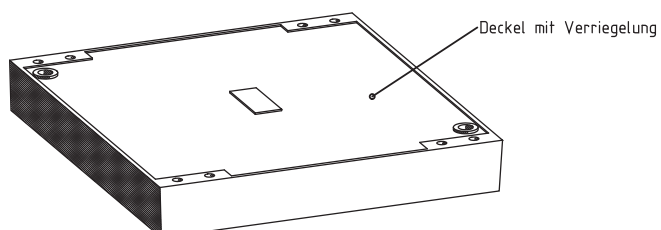

Kabelschachtabdeckung Gußeisen mit Betonfüllung

lichte Öffnung 70/70cm

Außenmaß 84/84cm

Benennung	Artikel-Nr.	Gewicht
70/70 Kl.B ohne Lüftung	SA1210G	181,00 Kg
70/70 Kl.D ohne Lüftung	SA1310G	277,00 Kg
70/70 Kl.F ohne Lüftung	SA1510G	283,00 Kg
bestehend aus:		
Deckel Kl.B ohne Lüftung	SA0241G	136,00 Kg
Deckel Kl.D ohne Lüftung	SA0341G	207,00 Kg
Deckel Kl.F ohne Lüftung	SA0541G	210,00 Kg
Deckelrahmen Kl.B	SA0210G	45,00 Kg
Deckelrahmen Kl.D	SA0310G	70,00 Kg
Deckelrahmen Kl.F	SA0510G	70,00 Kg

Zubehörteile:		
Deckel Kl.B mit Lüftung	SA0240G	130,00 Kg
Deckel Kl.D mit Lüftung	SA0340G	194,00 Kg
Deckel Kl.F mit Lüftung	SA0540G	197,00 Kg

Deckel sind auch lieferbar mit Verriegelungssatz