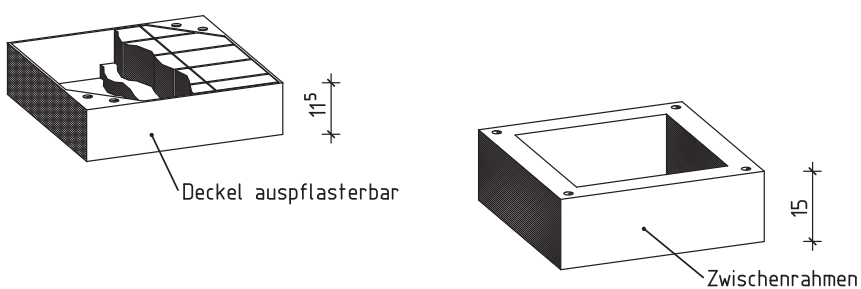

Kleinabzweigkasten Typ 1, Ausführung 3

35/35 cm lichtet Maß

47/47 cm Außenmaß

Klein-AZK komplett		
Benennung	Artikel-Nr.	Gewicht
Klein-AZK	AK2101	164.20 Kg
Klein-AZK	AK2108	259.80 Kg
bestehend aus:		
Deckel Guß Kl.B ohne Lüftung	AK0181	15.00 Kg
Oberteil mit Deckelrahmen Kl.B 35/35/38cm	AK0154	116.00 Kg
Deckel Kl.D ohne Lüftung	AK0166	32.00 Kg
Deckelrahmen Kl.D	AK0183	29.00 Kg
Einführungsrahmen	AK0121	71.00 Kg
Unterteil l/b/h 35/35/36 cm	AK0113	128.00 Kg
Rundeisen	AK0170	0.20 Kg

Zubehörtteile:		
Zwischenrahmen h=42cm	AK0142	103.00 Kg
Zwischenrahmen h=15cm	AK0141	35.00 Kg
Deckel Kl.B auspfasterbar	AK0184	22.00 Kg
Deckel Kl.D auspfasterbar	AK0185	23.00 Kg