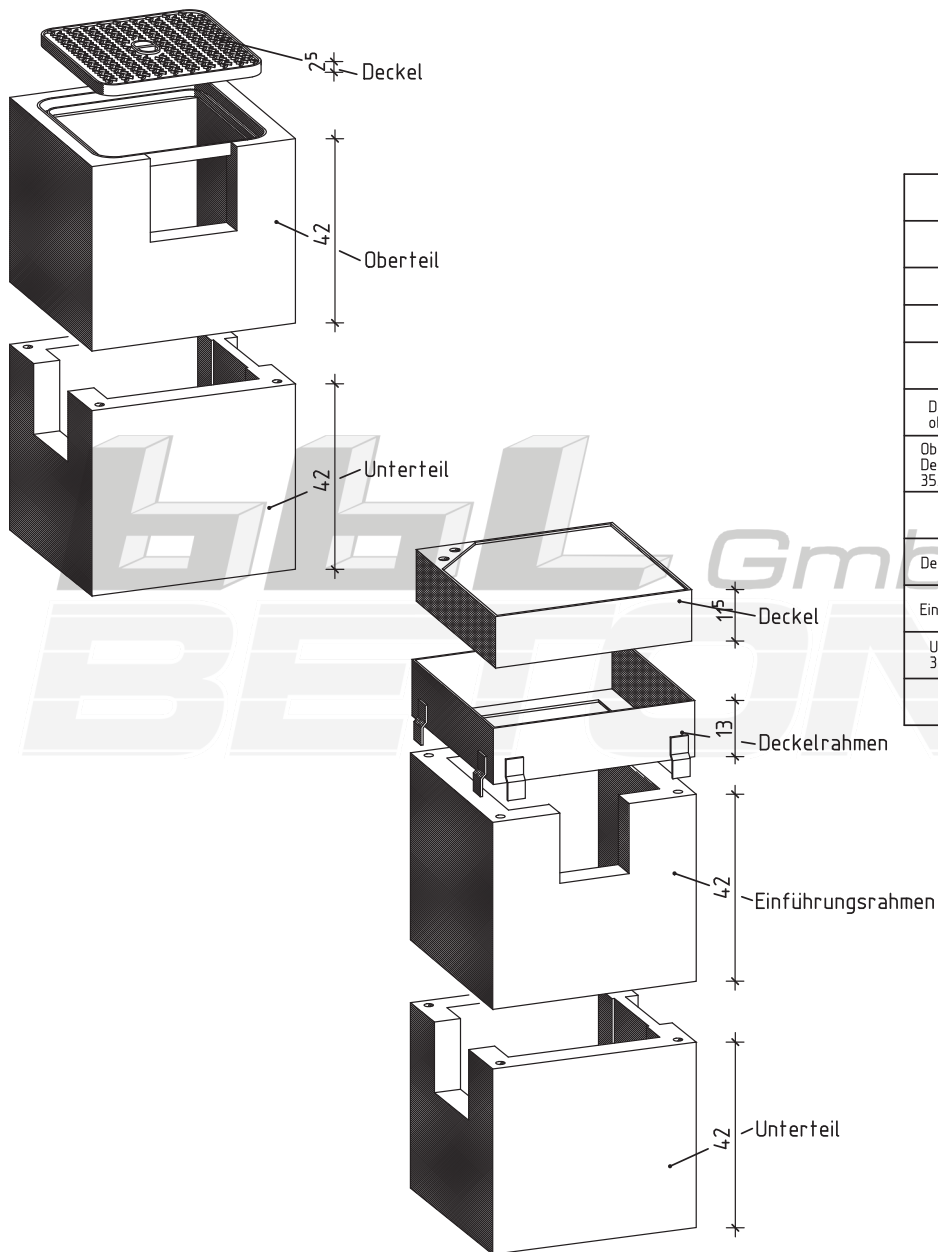

Kleinabzweigkasten Typ 1, Ausführung 3

35/35 cm lichtet Maß

47/47 cm Außenmaß

Klein-AZK komplett		
Benennung	Artikel-Nr.	Gewicht
Klein-AZK	AK2101	164.20 Kg
Klein-AZK	AK2108	259.80 Kg
bestehend aus:		
Deckel Guß Kl.B ohne Lüftung	AK0181	15.00 Kg
Oberteil mit Deckelrahmen Kl.B 35/35/38cm	AK0154	116.00 Kg
Deckel Kl.D ohne Lüftung	AK0166	32.00 Kg
Deckelrahmen Kl.D	AK0183	29.00 Kg
Einführungsrahmen	AK0121	71.00 Kg
Unterteil l/b/h 35/35/36 cm	AK0113	128.00 Kg
Rundeisen	AK0170	0.20 Kg

Zubehörtteile:		
Zwischenrahmen h=42cm	AK0142	103.00 Kg
Zwischenrahmen h=15cm	AK0141	35.00 Kg
Deckel Kl.B auspfasterbar	AK0184	22.00 Kg
Deckel Kl.D auspfasterbar	AK0185	23.00 Kg