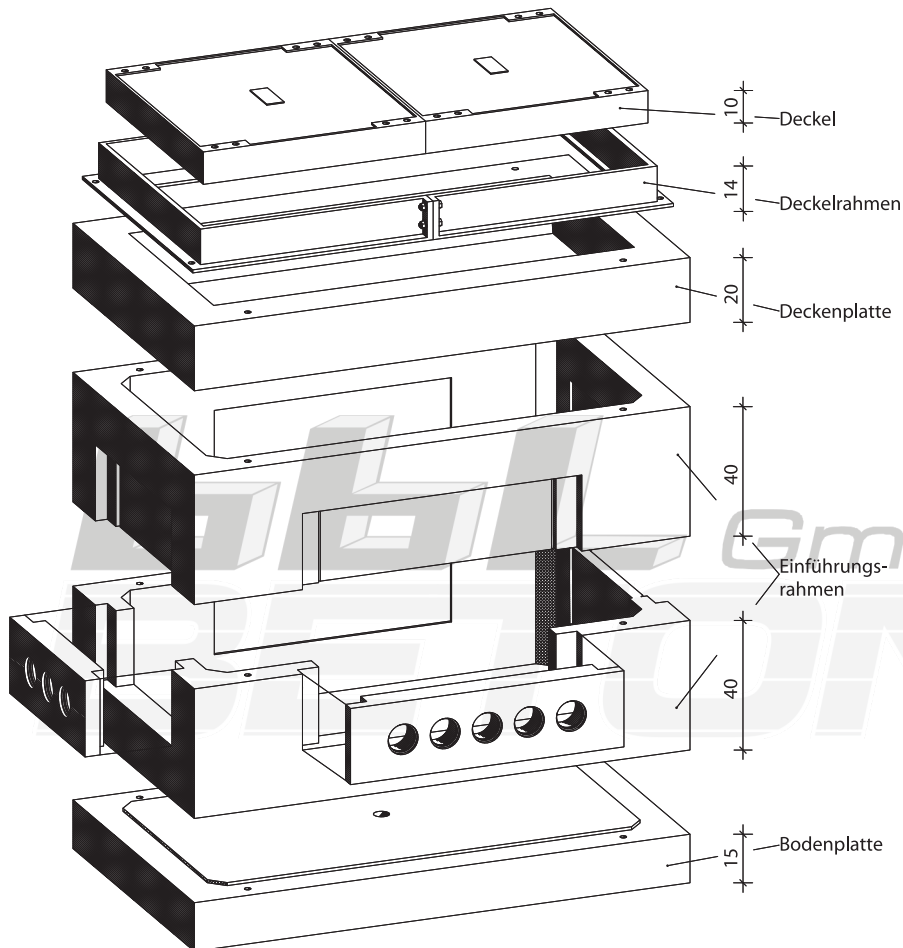

Kabelaufbauschacht Gr.Va

145/80 cm lichtes Maß

165/100cm Außenmaß

Gr.Va komplett:		
Benennung	Artikel-Nr.	Gewicht
Gr.Va K.I.A	KK2401	2111,00 Kg
Gr.Va K.I.B	KK2402	2151,00 Kg
Gr.Va K.I.D	KK2403	2364,00 Kg
bestehend aus:		
Deckel K.I.A mit Lüftung	SA0140	120,00 Kg
Deckel K.I.A ohne Lüftung	SA0141	126,00 Kg
Deckel K.I.B mit Lüftung	SA0240	130,00 Kg
Deckel K.I.B ohne Lüftung	SA0241	136,00 Kg
Deckel K.I.D mit Lüftung	SA0340	194,00 Kg
Deckel K.I.D ohne Lüftung	SA0341	207,00 Kg
Deckelrahmen K.I.A	SA0120	65,00 Kg
Deckelrahmen K.I.B	SA0220	85,00 Kg
Deckelrahmen K.I.D	SA0320	156,00 Kg
Deckenplatte	KA0450	330,00 Kg
Einführungsrahmen	KA0430	402,00 Kg
Bodenplatte	KA0410	660,00 Kg

Zubehörteile:		
Zwischenrahmen h=20 cm	KA0441	245,00 Kg
Zwischenrahmen h=40 cm	KA0440	490,00 Kg
Einführungselement 62/25/9 cm 3 x PVC-DN110	EE0303	32,00 Kg
Einführungselement 91/25/9 cm 5 x PVC-DN110	EE0355	38,00 Kg
Deckel K.I.B ausplasterbar	SA0251	64,00 Kg
Deckel K.I.D ausplasterbar	SA0350	80,00 Kg
Schmutzschale PVC-Rund	SZ0005	1,00 Kg
Ausbestänge für Schmutzschale	SZ0006	0,20 Kg