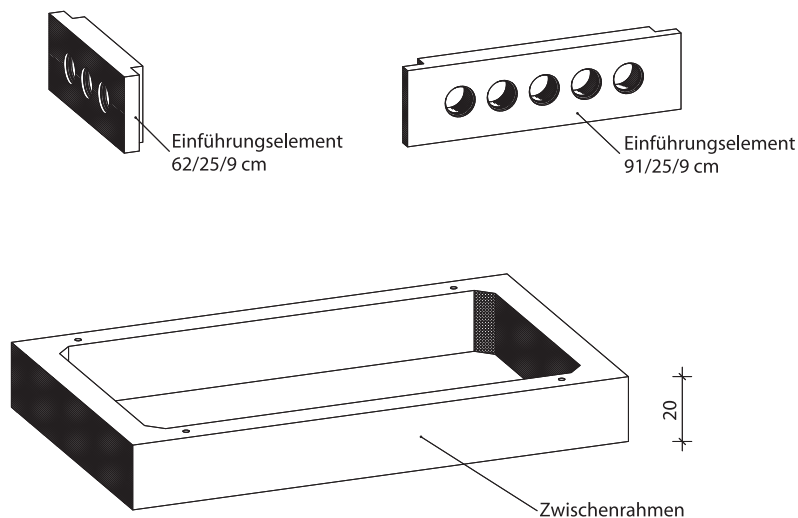

Kabelaufbauschacht Gr.Va

145/80 cm lichtes Maß

165/100cm Außenmaß

Gr.Va komplett:		
Benennung	Artikel-Nr.	Gewicht
Gr.Va K.I.A	KK2401	2111,00 Kg
Gr.Va K.I.B	KK2402	2151,00 Kg
Gr.Va K.I.D	KK2403	2364,00 Kg
bestehend aus:		
Deckel K.I.A mit Lüftung	SA0140	120,00 Kg
Deckel K.I.A ohne Lüftung	SA0141	126,00 Kg
Deckel K.I.B mit Lüftung	SA0240	130,00 Kg
Deckel K.I.B ohne Lüftung	SA0241	136,00 Kg
Deckel K.I.D mit Lüftung	SA0340	194,00 Kg
Deckel K.I.D ohne Lüftung	SA0341	207,00 Kg
Deckelrahmen K.I.A	SA0120	65,00 Kg
Deckelrahmen K.I.B	SA0220	85,00 Kg
Deckelrahmen K.I.D	SA0320	156,00 Kg
Deckenplatte	KA0450	330,00 Kg
Einführungsrahmen	KA0430	402,00 Kg
Bodenplatte	KA0410	660,00 Kg

Zubehörteile:		
Zwischenrahmen h=20 cm	KA0441	245,00 Kg
Zwischenrahmen h=40 cm	KA0440	490,00 Kg
Einführungselement 62/25/9 cm 3 x PVC-DN110	EE0303	32,00 Kg
Einführungselement 91/25/9 cm 5 x PVC-DN110	EE0355	38,00 Kg
Deckel K.I.B ausplasterbar	SA0251	64,00 Kg
Deckel K.I.D ausplasterbar	SA0350	80,00 Kg
Schmutzschale PVC-Rund	SZ0005	1,00 Kg
Ausbestänge für Schmutzschale	SZ0006	0,20 Kg