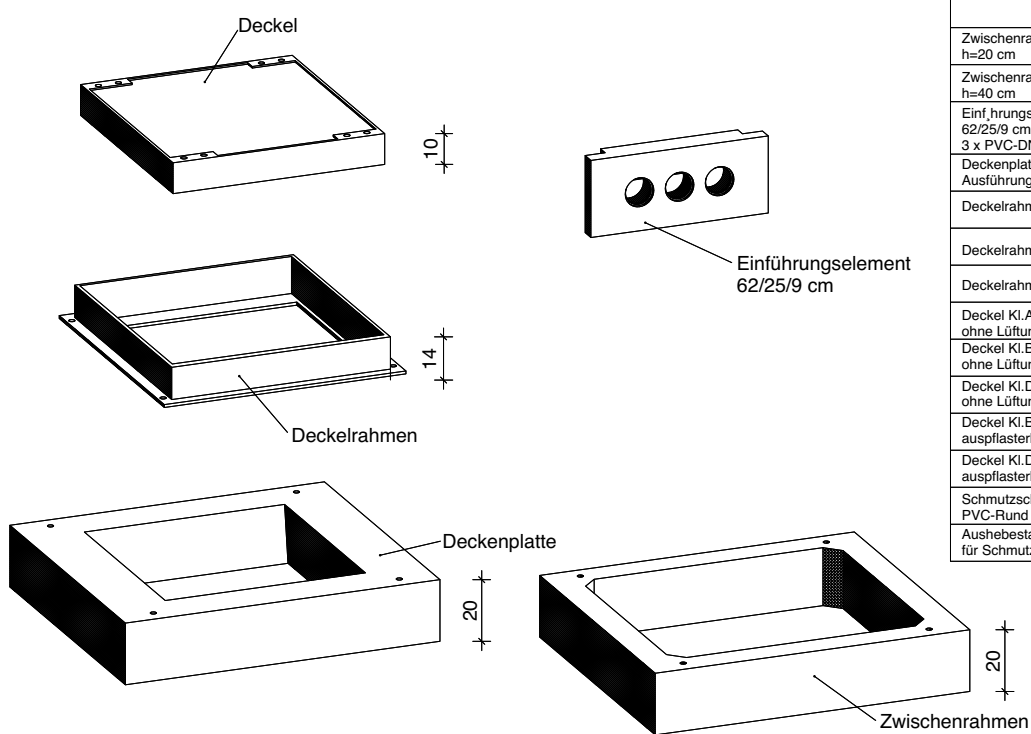

Kabelaufbauschacht Gr.IVa

90/80 cm liches Maß

110/100 cm Außenmaß

Gr.IVa komplett:		
Benennung	Artikel-Nr.	Gewicht
Gr.IVa Kl.A	KA2303	1518,00 Kg
Gr.IVa Kl.B	KA2313	1530,00 Kg
Gr.IVa Kl.D	KA2323	1538,00 Kg
bestehend aus:		
Deckel Kl.A ohne Lüftung	KA0395	136,00 Kg
Deckel Kl.B ohne Lüftung	KA0496	142,00 Kg
Deckel Kl.D ohne Lüftung	KA0497	146,00 Kg
Deckelrahmen Kl.A/B/D	KA0355	86,00 Kg
Zwischenrahmen h=40 cm	KA0340	369,00 Kg
Einführungsrahmen	KA0330	373,00 Kg
Bodenplatte	KA0310	418,00 Kg

Zubehörteile:		
Zwischenrahmen h=20 cm	KA0341	184,00 Kg
Zwischenrahmen h=40 cm	KA0340	369,00 Kg
Einführungselement 62/25/9 cm 3 x PVC-DN110	EE0303	27,00 Kg
Deckenplatte für Ausführung 3 u. 4	KA0350	244,00 Kg
Deckelrahmen Kl.A	SA0110	26,00 Kg
Deckelrahmen Kl.B	SA0210	45,00 Kg
Deckelrahmen Kl.D	SA0310	70,00 Kg
Deckel Kl.A ohne Lüftung	SA0141	126,00 Kg
Deckel Kl.B ohne Lüftung	SA0241	136,00 Kg
Deckel Kl.D ohne Lüftung	SA0341	207,00 Kg
Deckel Kl.B auspfasterbar	SA0251	64,00 Kg
Deckel Kl.D auspfasterbar	SA0351	80,00 Kg
Schutzschale PVC-Rund	SZ0005	1,00 Kg
Ausbebestange für Schutzschale	SZ0006	0,20 Kg