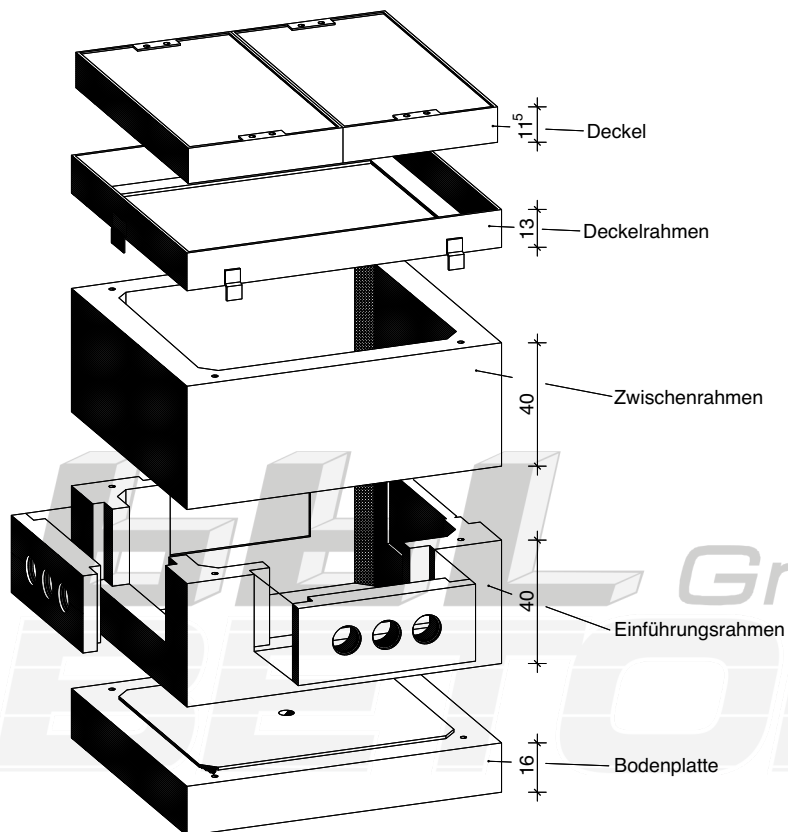

Kabelaufbauschacht Gr.IVa

90/80 cm liches Maß

110/100 cm Außenmaß

Gr.IVa komplett:		
Benennung	Artikel-Nr.	Gewicht
Gr.IVa Kl.A	KA2303	1518,00 Kg
Gr.IVa Kl.B	KA2313	1530,00 Kg
Gr.IVa Kl.D	KA2323	1538,00 Kg
bestehend aus:		
Deckel Kl.A ohne Lüftung	KA0395	136,00 Kg
Deckel Kl.B ohne Lüftung	KA0496	142,00 Kg
Deckel Kl.D ohne Lüftung	KA0497	146,00 Kg
Deckelrahmen Kl.A/B/D	KA0355	86,00 Kg
Zwischenrahmen h=40 cm	KA0340	369,00 Kg
Einführungsrahmen	KA0330	373,00 Kg
Bodenplatte	KA0310	418,00 Kg

Zubehörteile:		
Zwischenrahmen h=20 cm	KA0341	184,00 Kg
Zwischenrahmen h=40 cm	KA0340	369,00 Kg
Einführungselement 62/25/9 cm 3 x PVC-DN110	EE0303	27,00 Kg
Deckenplatte für Ausführung 3 u. 4	KA0350	244,00 Kg
Deckelrahmen Kl.A	SA0110	26,00 Kg
Deckelrahmen Kl.B	SA0210	45,00 Kg
Deckelrahmen Kl.D	SA0310	70,00 Kg
Deckel Kl.A ohne Lüftung	SA0141	126,00 Kg
Deckel Kl.B ohne Lüftung	SA0241	136,00 Kg
Deckel Kl.D ohne Lüftung	SA0341	207,00 Kg
Deckel Kl.B auspfasterbar	SA0251	64,00 Kg
Deckel Kl.D auspfasterbar	SA0351	80,00 Kg
Schutzschale PVC-Rund	SZ0005	1,00 Kg
Ausbebestange für Schutzschale	SZ0006	0,20 Kg