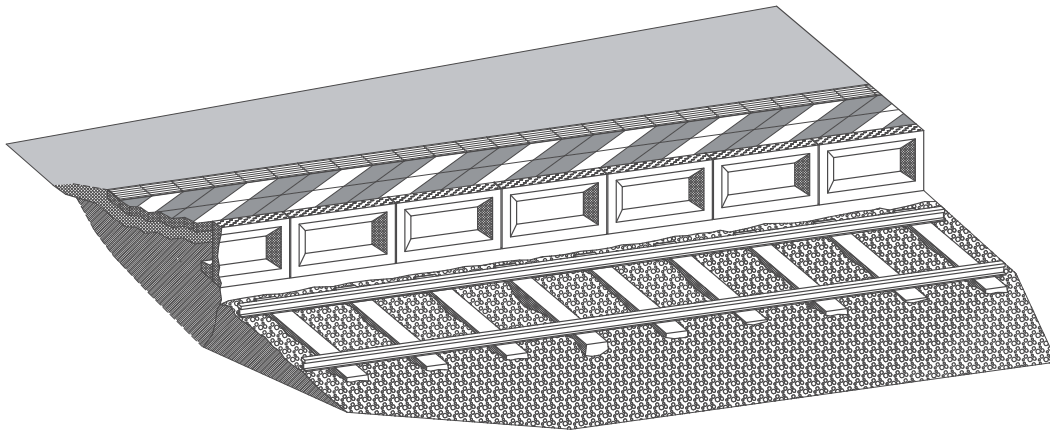

Rautenplatte

für Bahnsteigschraffur

Benennung	Artikel-Nr.	Gewicht
Rautenplatte anthrazit/weiß	BB0427	17,00 Kg

Zeichnungen sind Systemdarstellungen!