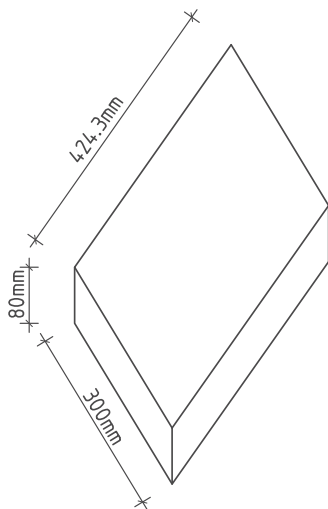

Rautenplatte

für Bahnsteigschraffur

Benennung	Artikel-Nr.	Gewicht
Rautenplatte anthrazit/weiß	BB0427	17,00 Kg

Zeichnungen sind Systemdarstellungen!